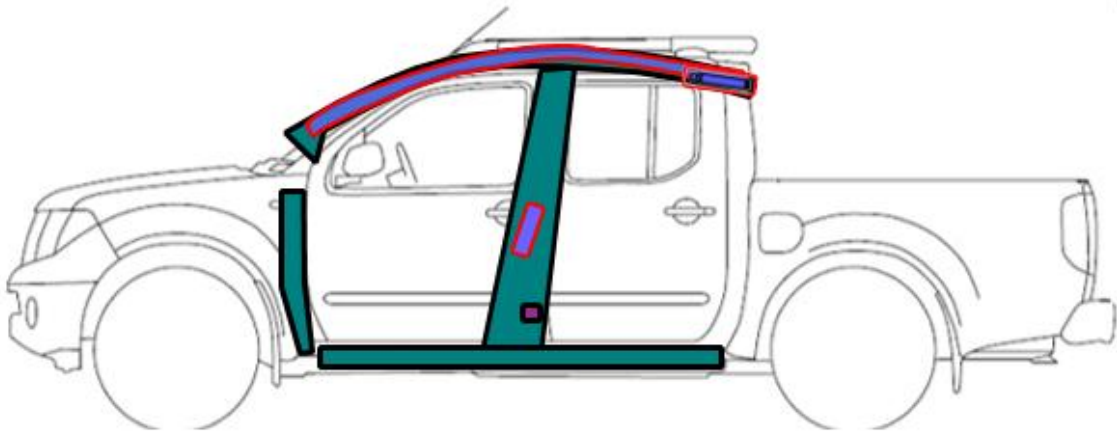

NISSAN FRONTIER
Type: 4 Doors Pick-Up
(2021 -)

 <p>Airbag / Bolsa de Aire / Airbag</p>	 <p>Seat belt Pretensioner / Pretensores de los Cinturones de Seguridad / Pré-Tensores do Cinto</p>	 <p>Fuel tank / Tanque de Combustible / Tanque de Combustível</p>	 <p>Automatic rollover protection system /Protección antivuelco activa /Proteção anti- tombamento ativo</p>	 <p>High voltage disconnect / Punto de desconexión del Alto Voltaje / Punto de desconexão de Alta voltagem</p>
 <p>Battery low Voltage / Batería de Bajo Voltaje / Batería 12V</p>	 <p>Ultra capacitor, low voltage / Capacitor de Bajo Voltaje / capacitor de baixa voltagem</p>	 <p>Gas Tank / Tanque de Gas / Tanque de gás</p>	 <p>Safety valve / Válvula de seguridad / válvula de segurança</p>	 <p>High voltage power cable/ Cable de alto voltaje / Cabo de alta voltagem</p>
 <p>SRS control Unit / Unidad de Control del SRS / Unidade de Comando</p>	 <p>Pedestrian protection active System / Sistema Activo de protección de peatones / Sistema ativo de Proteção para pedestres</p>	 <p>Stored gas inflator / Infladores de gas / Inflador de gás</p>	 <p>High voltage battery pack/ Batería de alto voltaje / Batería de alta voltagem</p>	 <p>Fuse box disabling high voltage system / Caja de fusibles que desactiva el sistema de alto voltaje/ Caixa de fusíveis que desativa o sistema de alta voltagem</p>
 <p>High strength Zone / Zona de Alta Resistencia / Reforço de estrutura</p>	 <p>Gas strut - Preloaded spring / Amortiguador de Gas -Resorte pre- cargado / amortecedor mola a gas</p>	 <p>Zone requiring special attention/ Zona de Atención especial / Área de atenção especial</p>	 <p>Ultra capacitor, high voltage / Capacitor de alto voltaje / Capacitor de alta voltagem</p>	