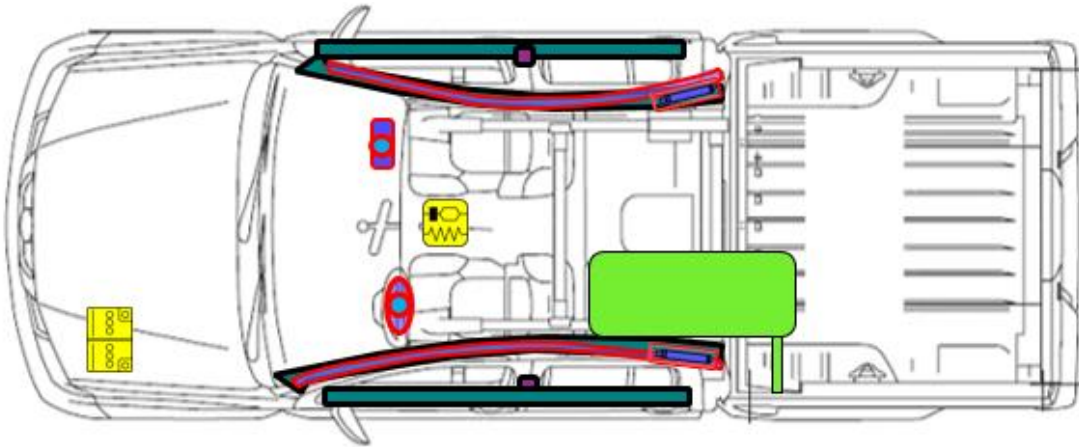

NISSAN FRONTIER
Type: 4 Doors Pick-Up
(2021 -)

 <p>Airbag / Bolsa de Aire / Airbag</p>	 <p>Seat belt Pretensioner / Pretensores de los Cinturones de Seguridad / Pré-Tensores do Cinto</p>	 <p>Fuel tank / Tanque de Combustible / Tanque de Combustível</p>	 <p>Automatic rollover protection system /Protección antivuelco activa /Proteção anti- tombamento ativo</p>	 <p>High voltage disconnect / Punto de desconexión del Alto Voltaje / Punto de desconexão de Alta voltagem</p>
 <p>Battery low Voltage / Batería de Bajo Voltaje / Batería 12V</p>	 <p>Ultra capacitor, low voltage / Capacitor de Bajo Voltaje / capacitor de baixa voltagem</p>	 <p>Gas Tank / Tanque de Gas / Tanque de gás</p>	 <p>Safety valve / Válvula de seguridad / válvula de segurança</p>	 <p>High voltage power cable/ Cable de alto voltaje / Cabo de alta voltagem</p>
 <p>SRS control Unit / Unidad de Control del SRS / Unidade de Comando</p>	 <p>Pedestrian protection active System / Sistema Activo de protección de peatones / Sistema ativo de Proteção para pedestres</p>	 <p>Stored gas inflator / Infladores de gas / Inflador de gás</p>	 <p>High voltage battery pack/ Batería de alto voltaje / Batería de alta voltagem</p>	 <p>Fuse box disabling high voltage system / Caja de fusibles que desactiva el sistema de alto voltaje/ Caixa de fusíveis que desativa o sistema de alta voltagem</p>
 <p>High strength Zone / Zona de Alta Resistencia / Reforço de estrutura</p>	 <p>Gas strut - Preloaded spring / Amortiguador de Gas -Resorte pre- cargado / amortecedor mola a gas</p>	 <p>Zone requiring special attention/ Zona de Atención especial / Área de atenção especial</p>	 <p>Ultra capacitor, high voltage / Capacitor de alto voltaje / Capacitor de alta voltagem</p>	